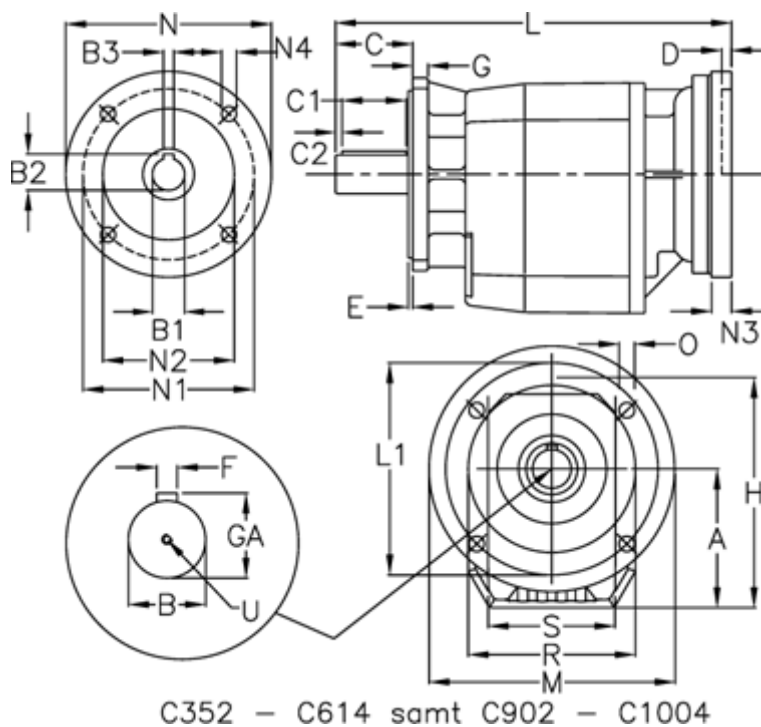

Varenummer: 406201006250630

Beskrivelse: Tandhjulsgear C122UFB-6,2-P80B5-B53

Mål

A = 82	D = 4	L1 = 115	R = 95
B = 20	E = 3	M = 140	S = 95
B1 = 19	F = 6	N = 200	U = M8x19
B2 = 21.8	G = 8	N1 = 165	
B3 = 6	GA = 22.5	N2 = 130	
C = 40	H = 138	N3 = 0	
C1 = 30	K = 105	N4 = M10x12	
C2 = 5	L = 264	O = 9	